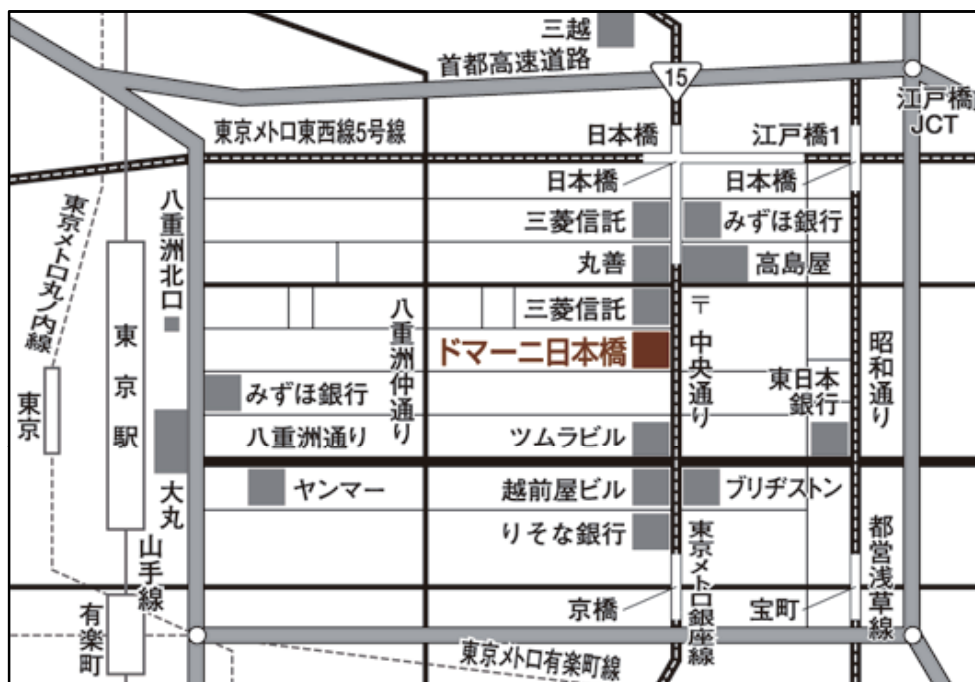

特別ご優待案内状

木と人の家具

karimoku

ドマーニ日本橋ショールーム

住所: 〒103-0027 東京都中央区日本橋3-2-9 三晶ビル 1階・2階

TEL: 03-3516-8200 FAX: 03-3516-8202

開館時間: AM10:00~PM7:00 休館日: 無休(年末・年始を除く)

<<<Access map>>>

- 東京駅、八重洲北口から徒歩5分。八重洲通りを直進、中央通りを左折。
- 東京メトロ銀座線・東西線「日本橋」駅B3出口を出て右折。中央通りを銀座方面に徒歩2分。

<<<ご紹介カード>>>

この用紙をショールームでご提示ください。

ショールームでは多彩なインテリアが実感でき、アドバイス・ご相談にお応えいたします。家具の小売は行っておりません。
販売価格については家具のイイノにご来店の上ご確認ください。

| | | | |
|-------|--|-----|--|
| お名前 | | | |
| ご住所 | | | |
| TEL | | FAX | |
| ご相談内容 | | | |
| 備考欄 | | | |